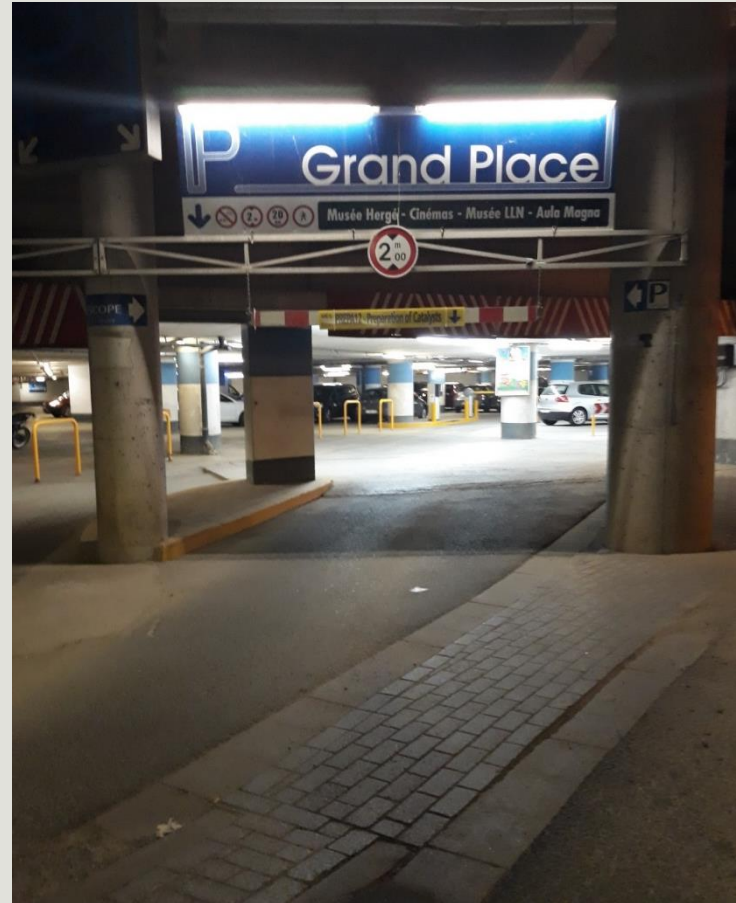

- A la sortie 8A: traversez le rond point, tout droit

Via la E411

- Au niveau de la pompe Total: continuez tout droit

Via la E411

- Une fois dans les souterrains: prenez à droite

Via la E411

- Vers le Parking Polyclinique en dessous du Musée Hergé : prenez à gauche
- Traversez le tunnel

Via la E411

- Après le tunnel, au rond-point, prenez la dernière sortie vers le parking Grand Place

Via la E411

- Vous trouverez le parking Grand Place directement sur votre gauche juste avant de rentrer dans un nouveau tunnel
- Prenez l'entrée sur votre gauche vers le parking bleu